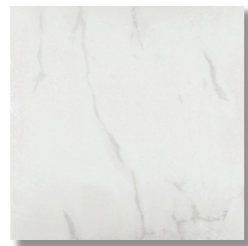

## Batican & Cassino バチカン&カッシーノ

IMPORTED 無釉(ダブルチャージ) I類(磁器質) **磨き面**

300-3033 スーパーホワイト

300-0605 セラビアンコ

300-0001 ホワイト

300-0615 アイボリー

300角

298×298×9.5mm

## Star Wave スターウェーブ (ティア)

IMPORTED 無釉(フルボディー) I類(磁器質) **砂岩面**

AFSW-300/R62

AFSW-300/R65

AFSW-300/R61

AFSW-300/R60

AFSW-300/R63

AFSW-300/R51 (ティア)