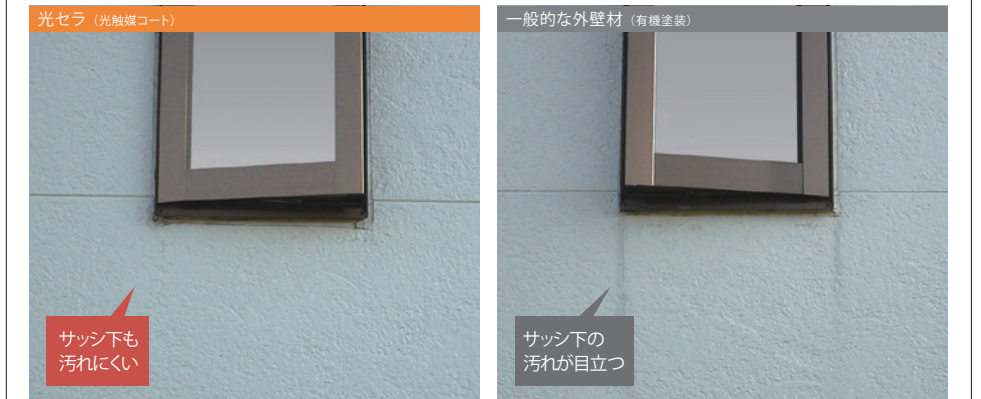

汚れが目立つサッシ下も汚れにくい

■ 社内曝露試験

- 社内試験結果に基づく比較であり、実際の建物で効果を保証するものではありません。環境条件と付着物の種類により、性能発揮に差が生じる場合があります。局所的に汚れが集中しやすい部位では、セルフクリーニング機能が発揮されにくくなります。
- 特に汚れが集中しやすい窓サッシ下には、弊社防水部材「ツタワンD」や「ロングツタワンD」のご使用をおすすめいたします。
- 光セラの現場仕上げ塗料（補修塗料）には、光触媒機能はありません。
- 雨かきの少ない部分では、汚れが洗い流されにくくなります。
- 光触媒機能は、「砂ほこり」や「鉄分」などの無機物については、発揮されません。
- 汚れが気になる場合は、中性洗剤とスポンジを使って、水洗いすることで汚れを落とすことも可能です。