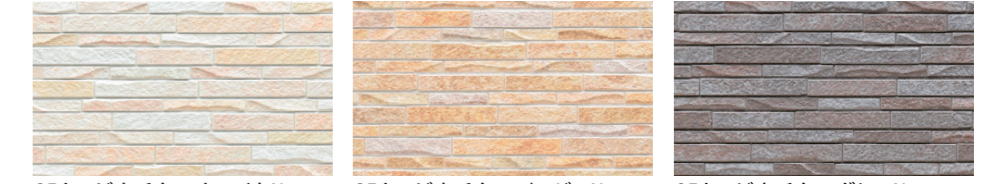

セラトピア カンビオⅡ

横

QFカンビオ チタン ホワイトN NH4721A   QFカンビオ チタン ベージュN NH4722A   QFカンビオ チタン グレーN NH4723A