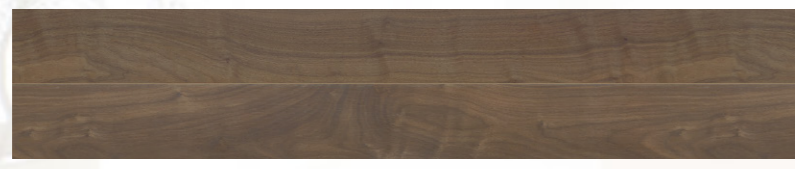

- 抗 菌
- ワックス不要
- 耐 汚 れ
- 耐車イス
- 耐凹みキズ
- 耐擦りキズ
- 耐電気カーペット
クラックレス
- 床暖房対応

原木調達から製品までの一貫生産。
確かな品質と安定供給を実現。

- ・基材に高密度MDFと国産材合板との複合材を使用。
- ・表面に独自NEXシートを仕様。

■ カラーラインアップ(階段部材同色)

チェスナット柄：ブラック色

ウォールナット柄：ダーク色

チェリー柄：ミディアム色

エルム柄：ベージュ色

オーク柄：ライト色

メイプル柄：ベール色

アッシュ柄：ホワイト色

■ 特長

◆ワックス不要・抗菌

ワックスがけが不要なフロア。汚れやキズがつきにくく、日頃のお手入れもカンタン。また、表面に安全性の高い抗菌処理を施し、各種細菌の繁殖を抑制します。床を清潔に保ち、お子様やお年寄りのいるご家庭でも安心です。

◆耐汚れ