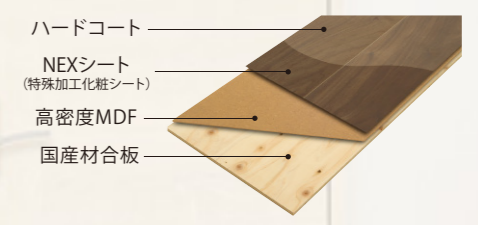

- 抗 菌
- ワックス不要
- 耐 汚 れ
- 耐車イス
- 耐凹みキズ
- 耐擦りキズ
- 耐電気カーペット
クラックレス
- 床暖房対応

原木調達から製品までの一貫生産。
確かな品質と安定供給を実現。

- ・基材に高密度MDFと国産材合板との複合材を使用。
- ・表面に独自NEXシートを仕様。

■ カラーラインアップ(階段部材同色)

チェスナット柄：ブラック色

ウォールナット柄：ダーク色

チェリー柄：ミディアム色

エルム柄：ベージュ色

オーク柄：ライト色

メイプル柄：ベール色

アッシュ柄：ホワイト色

■ 特長

◆ワックス不要・抗菌

ワックスがけが不要なフロア。汚れやキズがつきにくく、日頃のお手入れもカンタン。また、表面に安全性の高い抗菌処理を施し、各種細菌の繁殖を抑制します。床を清潔に保ち、お子様やお年寄りのいるご家庭でも安心です。

◆耐汚れ