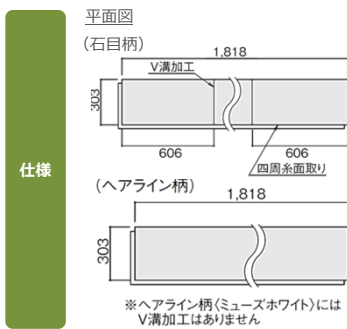

表面素材
シート化粧 オレフィン

表面仕上げ
鏡面

特徴

モダンな印象の空間を
演出する広幅デザイン
が魅力です。
(石目柄)

高級感のある大理石の
風合いをリアルに再現
しました。
(石目柄)

ワックス掛けが不要で
お手入れが簡単です。

Wハードベース

樹脂強化層