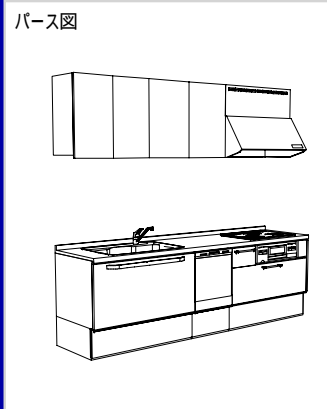

取手 2種類から選べます

バー取手   ライン取手 H,Kシリーズのみに対応

Standard Equipment 標準装備品 [2550mm プラン]

コンロ用キャビネット 間口:1050mm

フロアスライド

鍋やフライパンなどコンロ周りでよく使う調理器具を収納。カトラリー収納を引き出しやすい高さに設けました。

ブルーオープン式食器洗浄乾燥機 間口:450mm

BNP45RS6KAA ブラック
パナソニック製

シンク用キャビネット 間口:1050mm

フロアスライド

包丁差し
標準装備

ガスコンロ

(常時換気なし)/シルバー

ガスコンロ

リンナイ製 ホーローシルバー

キッチンパネル

アイカ製 セラールライト

浄水器内蔵シャワー混合水栓

浄水器内蔵ハンドシャワー タカギ製JA306MN

蛇口の先端に浄水器を内蔵。自動クリーニングで、カートリッジはいつもキレイ。また、浄水器ごとホースを引き出せます。節湯型機器(節湯C1対象品)