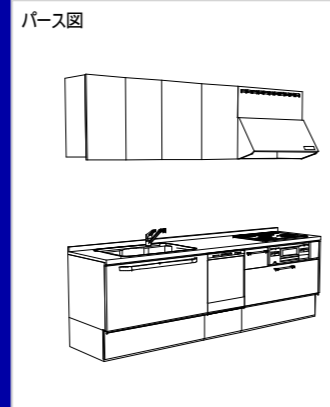

フード・食洗機・水栓・サイドパネル・キッチンパネル等
イメージ写真につき実際の仕様とは異なります。

Point Function おすすめポイント

マーブルシンク&カウンターの彩りで、毎日を気持ちよく

サツと、きれいで、毎日、気持ちよく使えるマーブルシンク。

シンクとカウンターは、段差も、汚れの入り込む隙間もないシームレス接合。だから、毎日のお手入れは、サツと水拭きだけです。

排水部分も一体成型だから、とてもなめらかな形状。汚れをためにくいので、いつまでも美しくお使いいただけます。

Counter & MarbleSink Color

カウンターのバックガードやフロントの水返し部分など、美しく、しかも確かな強度で実現することを可能にしたのが、ヤマハの一体成型技術です。

7 Color Variation

間口2550mmで、800mmの調理スペースを実現。

調理スペース広々のスタンダードな型カウンター。半円形のG2シンクは、デザインのかわいらしさに加えて、カウンターが広く使えます。

23cmのディナー皿が6枚も並びます。

まな板を置いてゆとりの広さで調理がはかどります。

Color Variation カラーバリエーション

扉

E・Cシリーズは
バー取手のみ対応

取手 ※2種類から選べます

バー取手 ライン取手 Q, M, Tシリーズのみに対応

Standard Equipment 標準装備品【2550mm プラン】

■コンロ用キャビネット 間口:1050mm

フロアスライド

鍋やフライパンなどコンロ周りでよく使う調理器具を収納。カトラリー収納を引き出しやすい高さに設けました。

■ブルオープン式食器洗浄乾燥機 間口:450mm

フロアスライド

BNP45RS6KAA ブラック
パナソニック製

■シンク用キャビネット 間口:1050mm

フロアスライド

包丁差し
標準装備